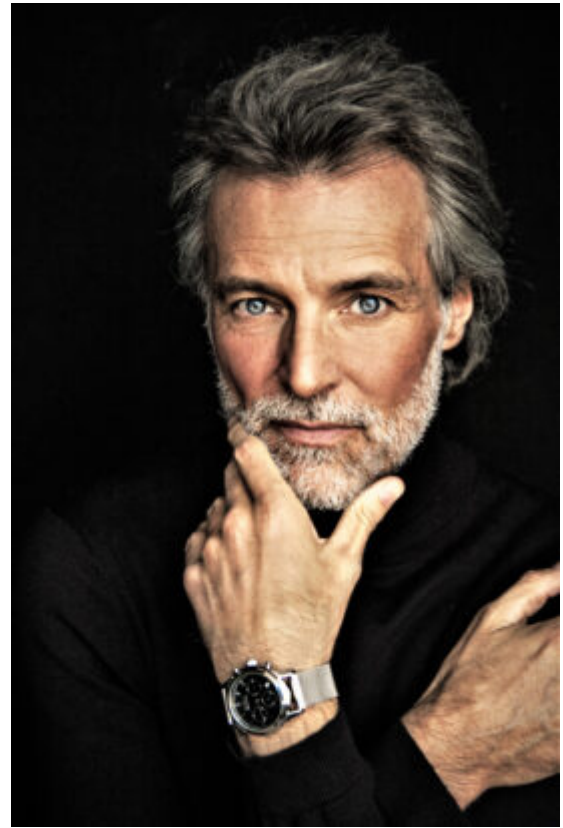

# TRUE MODELS

**Sidney James**

188 | / 81 // 44 | Grey / Blue

# TRUE MODELS

## Sidney James

188 | / 81 // 44 | Grey / Blue