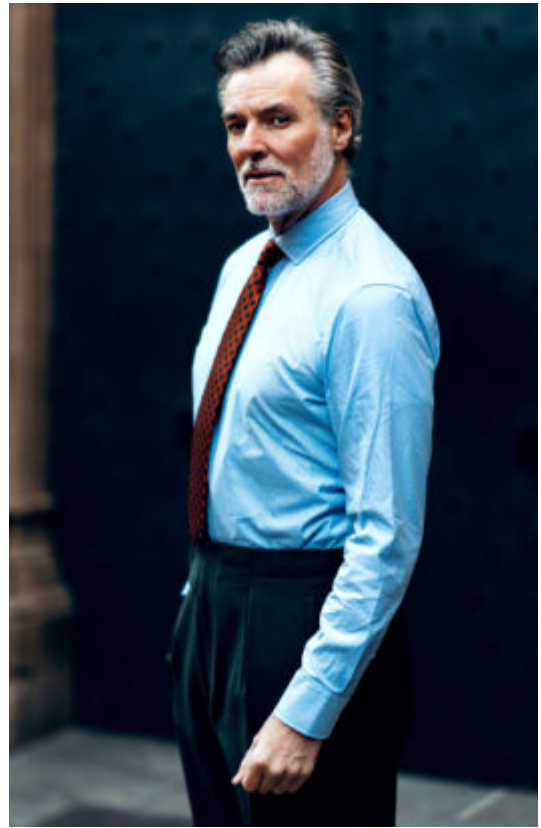

# TRUE MODELS

**Sidney James**

188 | / 81 // 44 | Grey / Blue