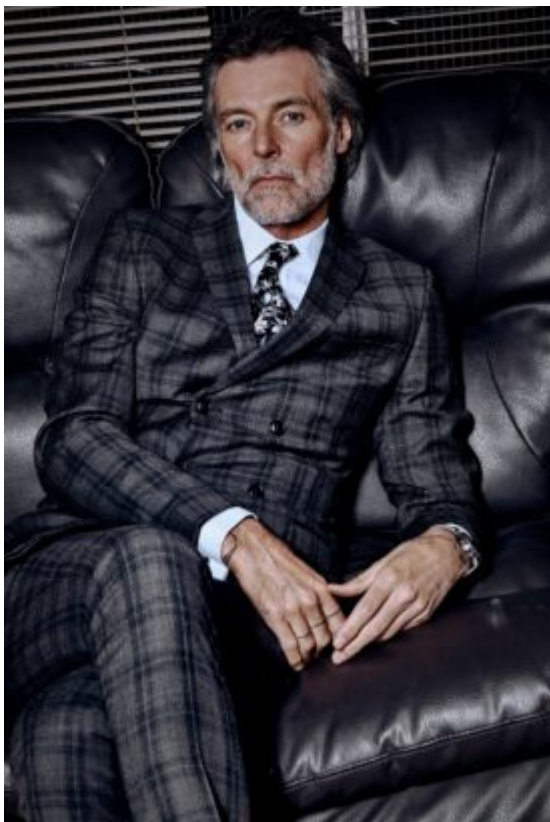

TRUE MODELS

Sidney James

188 | / 81 // 44 | Grey / Blue